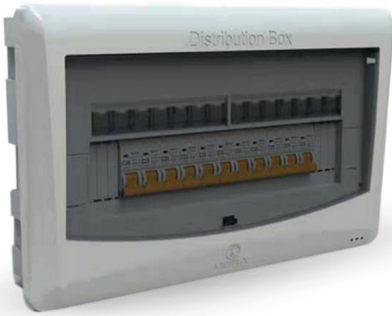

Model	Way Size
MBD10	8-10 ways
MBD14	11-14 ways