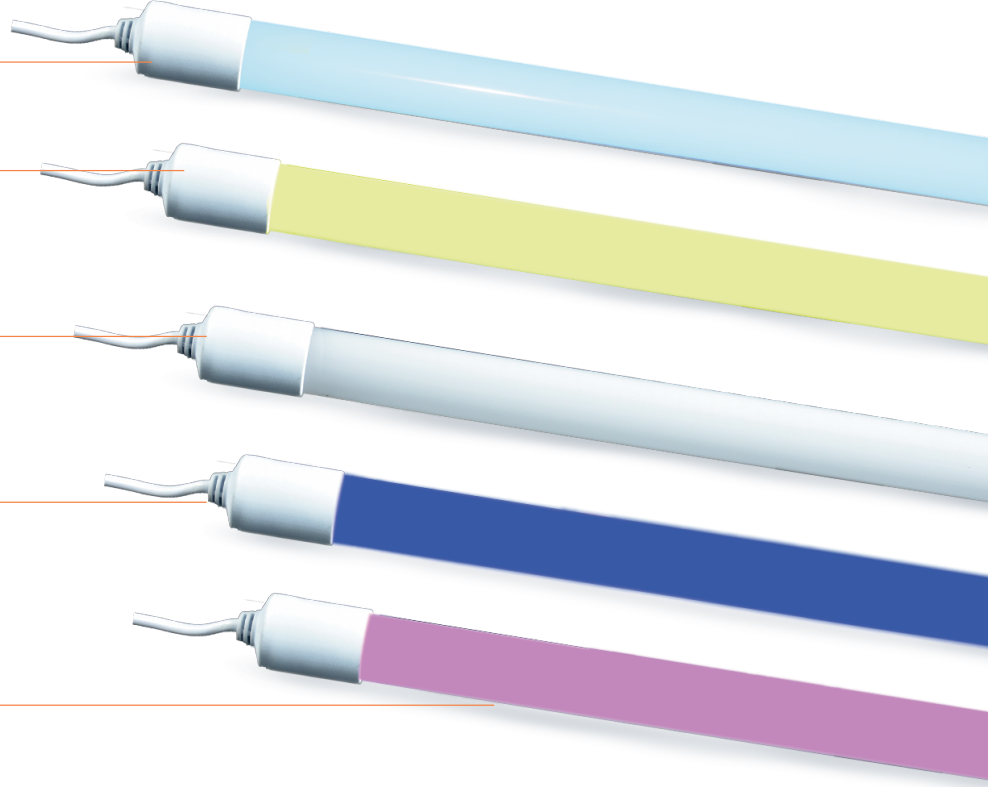

لمبات مورا تيوب ليد Tube Mora LED T8

with single end connection

توصيل بسلك من جهه واحده

تستخدم في الاعلانات
Used in advertisements

ضد المياه
Waterproof

ضد الكسر
Anti break

سلك من طرف واحد
Single-End

٢٥ وات
25 Watt