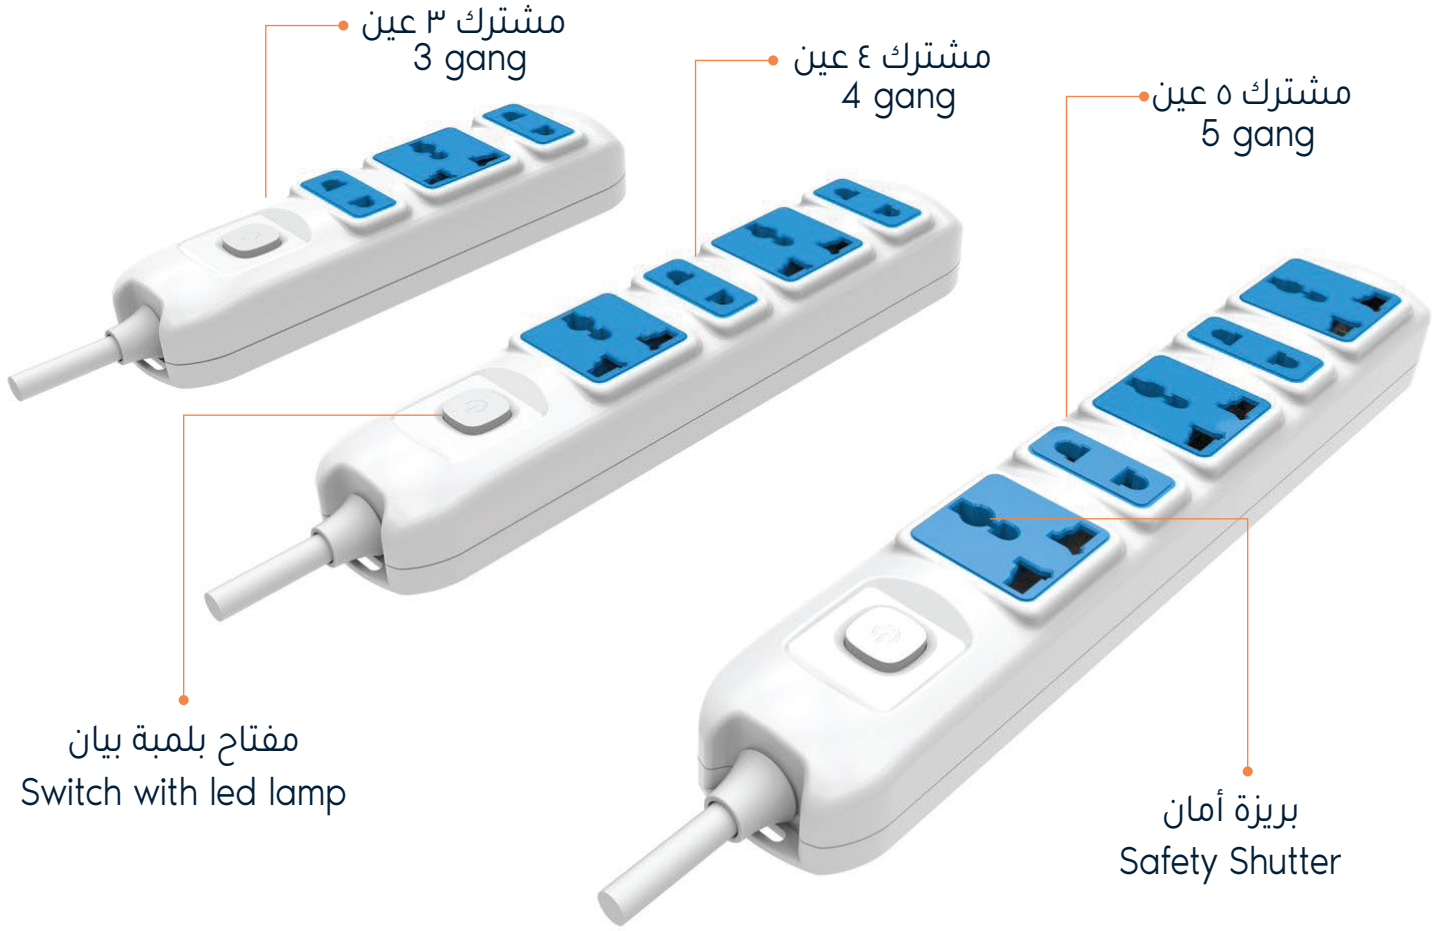

Model	Gang	Power	Voltage/ Current	Cable length	Packing
MNS3G	3 Gang	2500W MAX	250V-10A	2.5 m (2x1mm)	20 pcs/ctn
MNS4G	4 Gang	2500W MAX	250V-10A	2.5 m (2x1mm)	20pcs/ctn
MNS5G	5 Gang	2500W MAX	250V-10A	2.5 m (2x1mm)	20 pcs/ctn