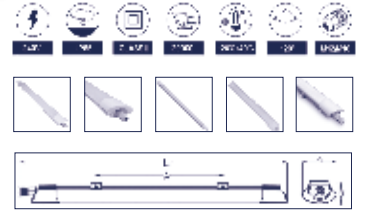

- مقاومة للعوامل الجوية
  Weather resistant
- مضاد للأتربة
  Anti-dust
- مضاد للصدمات
  Anti-shocks