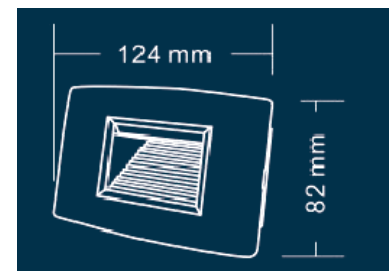

Model	power	Voltage	Lumen	Color temp.	Packing
MNL3	3W	160-260V	>120 Lm/W	3500k-8000k	50 pcs/ctn