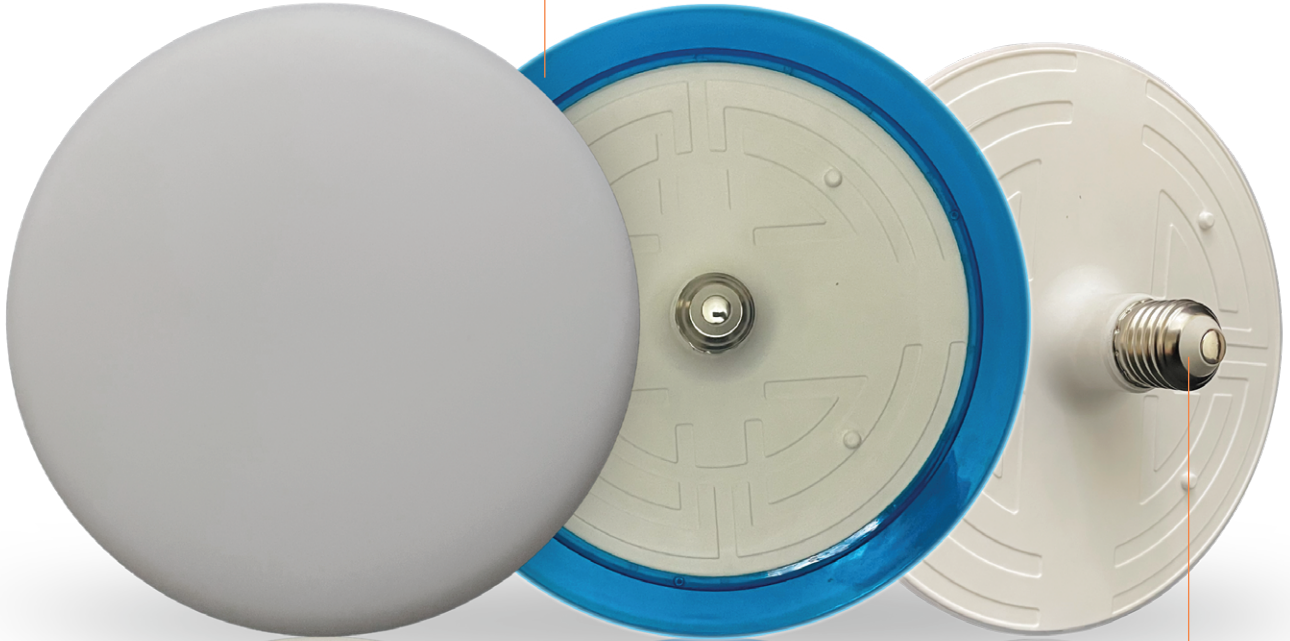

Socket Installed in E27
يتم التركيب في دواية E27